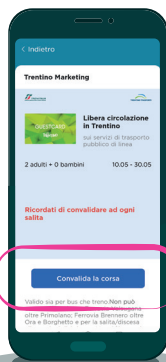

APP Mio Trentino

Scopri come usare la tua Guest Card

Scarica l'app e associa la card

Accedi/Registrati con email o social

Cerca il codice della tua card nella mail inviata dalla struttura ricettiva

Inserisci il codice della tua card

Vai all'area Guest Card dalla homepage dell'app

Condividi la card

Se associ per primo la card, condividila con gli altri adulti inclusi

Dai il consenso alla condivisione

Scegli il canale di condivisione per inviare il codice card

Accedi ai servizi e viaggia sui mezzi di trasporto pubblico

Mostra la card presso musei e attrazioni, viaggia sui mezzi di trasporto

Convalida la corsa a bordo degli autobus o presso le stazioni dei treni.