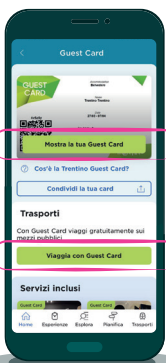

APP Mio Trentino

Scopri come usare la tua Guest Card

Scarica l'app e associa la card

Accedi/Registrati con email o social

Cerca il codice della tua card nella mail inviata dalla struttura ricettiva

Inserisci il codice della tua card

Vai all'area Guest Card dalla homepage dell'app

Condividi la card

Se associ per primo la card, condividila con gli altri adulti inclusi

Dai il consenso alla condivisione

Scegli il canale di condivisione per inviare il codice card

Accedi ai servizi e viaggia sui mezzi di trasporto pubblico

Mostra la card presso musei e attrazioni, viaggia sui mezzi di trasporto

Convalida la corsa a bordo degli autobus o presso le stazioni dei treni.

Scansiona il qr code o inserisci il codice (TTxxxx)

Scopri tutti i servizi inclusi nella tua card

Scarica l'app
Mio Trentino