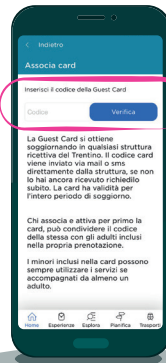

APP Mio Trentino

Scopri come usare la tua Guest Card

Scarica l'app e associa la card

Accedi/Registrati con email o social

Cerca il codice della tua card nella mail inviata dalla struttura ricettiva

Inserisci il codice della tua card

Vai all'area Guest Card dalla homepage dell'app

Condividi la card

Se associ per primo la card, condividila con gli altri adulti inclusi

Dai il consenso alla condivisione

Scegli il canale di condivisione per inviare il codice card

Accedi ai servizi e viaggia sui mezzi di trasporto pubblico

Mostra la card presso musei e attrazioni, viaggia sui mezzi di trasporto

Convalida la corsa a bordo degli autobus o presso le stazioni dei treni.