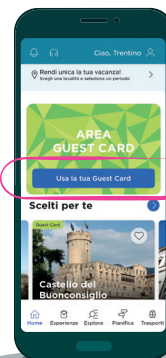

APP Mio Trentino

Scopri come usare la tua Guest Card

Scarica l'app e associa la card

Accedi/Registrati con email o social

Cerca il codice della tua card nella mail inviata dalla struttura ricettiva

Inserisci il codice della tua card

Vai all'area Guest Card dalla homepage dell'app

Condividi la card

Se associ per primo la card, condividila con gli altri adulti inclusi

Dai il consenso alla condivisione

Scegli il canale di condivisione per inviare il codice card

Accedi ai servizi e viaggia sui mezzi di trasporto pubblico

Mostra la card presso musei e attrazioni, viaggia sui mezzi di trasporto

Convalida la corsa a bordo degli autobus o presso le stazioni dei treni.