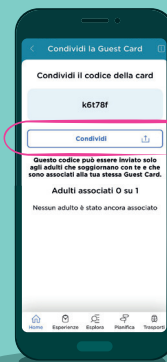

APP Mio Trentino

Scopri come usare la tua Guest Card

Scarica l'app e associa la card

Accedi/Registrati con email o social

Cerca il codice della tua card nella mail inviata dalla struttura ricettiva

Inserisci il codice della tua card

Vai all'area Guest Card dalla homepage dell'app

Condividi la card

Se associ per primo la card, condividila con gli altri adulti inclusi

Dai il consenso alla condivisione

Scegli il canale di condivisione per inviare il codice card

Accedi ai servizi e viaggia sui mezzi di trasporto pubblico

Mostra la card presso musei e attrazioni, viaggia sui mezzi di trasporto

Convalida la corsa a bordo degli autobus o presso le stazioni dei treni.