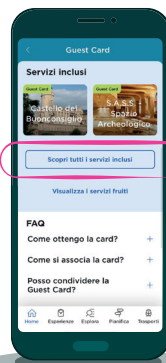

APP Mio Trentino

Scopri come usare la tua Guest Card

Scarica l'app e associa la card

Accedi/Registrati con email o social

Cerca il codice della tua card nella mail inviata dalla struttura ricettiva

Inserisci il codice della tua card

Vai all'area Guest Card dalla homepage dell'app

Condividi la card

Se associ per primo la card, condividila con gli altri adulti inclusi

Dai il consenso alla condivisione

Scegli il canale di condivisione per inviare il codice card

Accedi ai servizi e viaggia sui mezzi di trasporto pubblico

Mostra la card presso musei e attrazioni, viaggia sui mezzi di trasporto

Convalida la corsa a bordo degli autobus o presso le stazioni dei treni.

Scansiona il qr code o inserisci il codice (TTxxxx)

Scopri tutti i servizi inclusi nella tua card

Scarica l'app
Mio Trentino