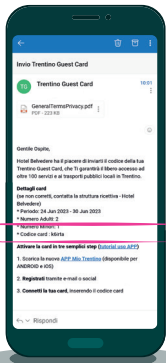

APP Mio Trentino

Scopri come usare la tua Guest Card

Scarica l'app e associa la card

Accedi/Registrati con email o social

Cerca il codice della tua card nella mail inviata dalla struttura ricettiva

Inserisci il codice della tua card

Vai all'area Guest Card dalla homepage dell'app

Condividi la card

Se associ per primo la card, condividila con gli altri adulti inclusi

Dai il consenso alla condivisione

Scegli il canale di condivisione per inviare il codice card

Accedi ai servizi e viaggia sui mezzi di trasporto pubblico

Mostra la card presso musei e attrazioni, viaggia sui mezzi di trasporto

Convalida la corsa a bordo degli autobus o presso le stazioni dei treni.