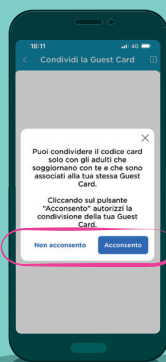

APP Mio Trentino

Scopri come usare la tua Guest Card

Scarica l'app e associa la card

Accedi/Registrati con email o social

Cerca il codice della tua card nella mail inviata dalla struttura ricettiva

Inserisci il codice della tua card

Vai all'area Guest Card dalla homepage dell'app

Condividi la card

Se associ per primo la card, condividila con gli altri adulti inclusi

Dai il consenso alla condivisione

Scegli il canale di condivisione per inviare il codice card

Accedi ai servizi e viaggia sui mezzi di trasporto pubblico

Mostra la card presso musei e attrazioni, viaggia sui mezzi di trasporto

Convalida la corsa a bordo degli autobus o presso le stazioni dei treni.